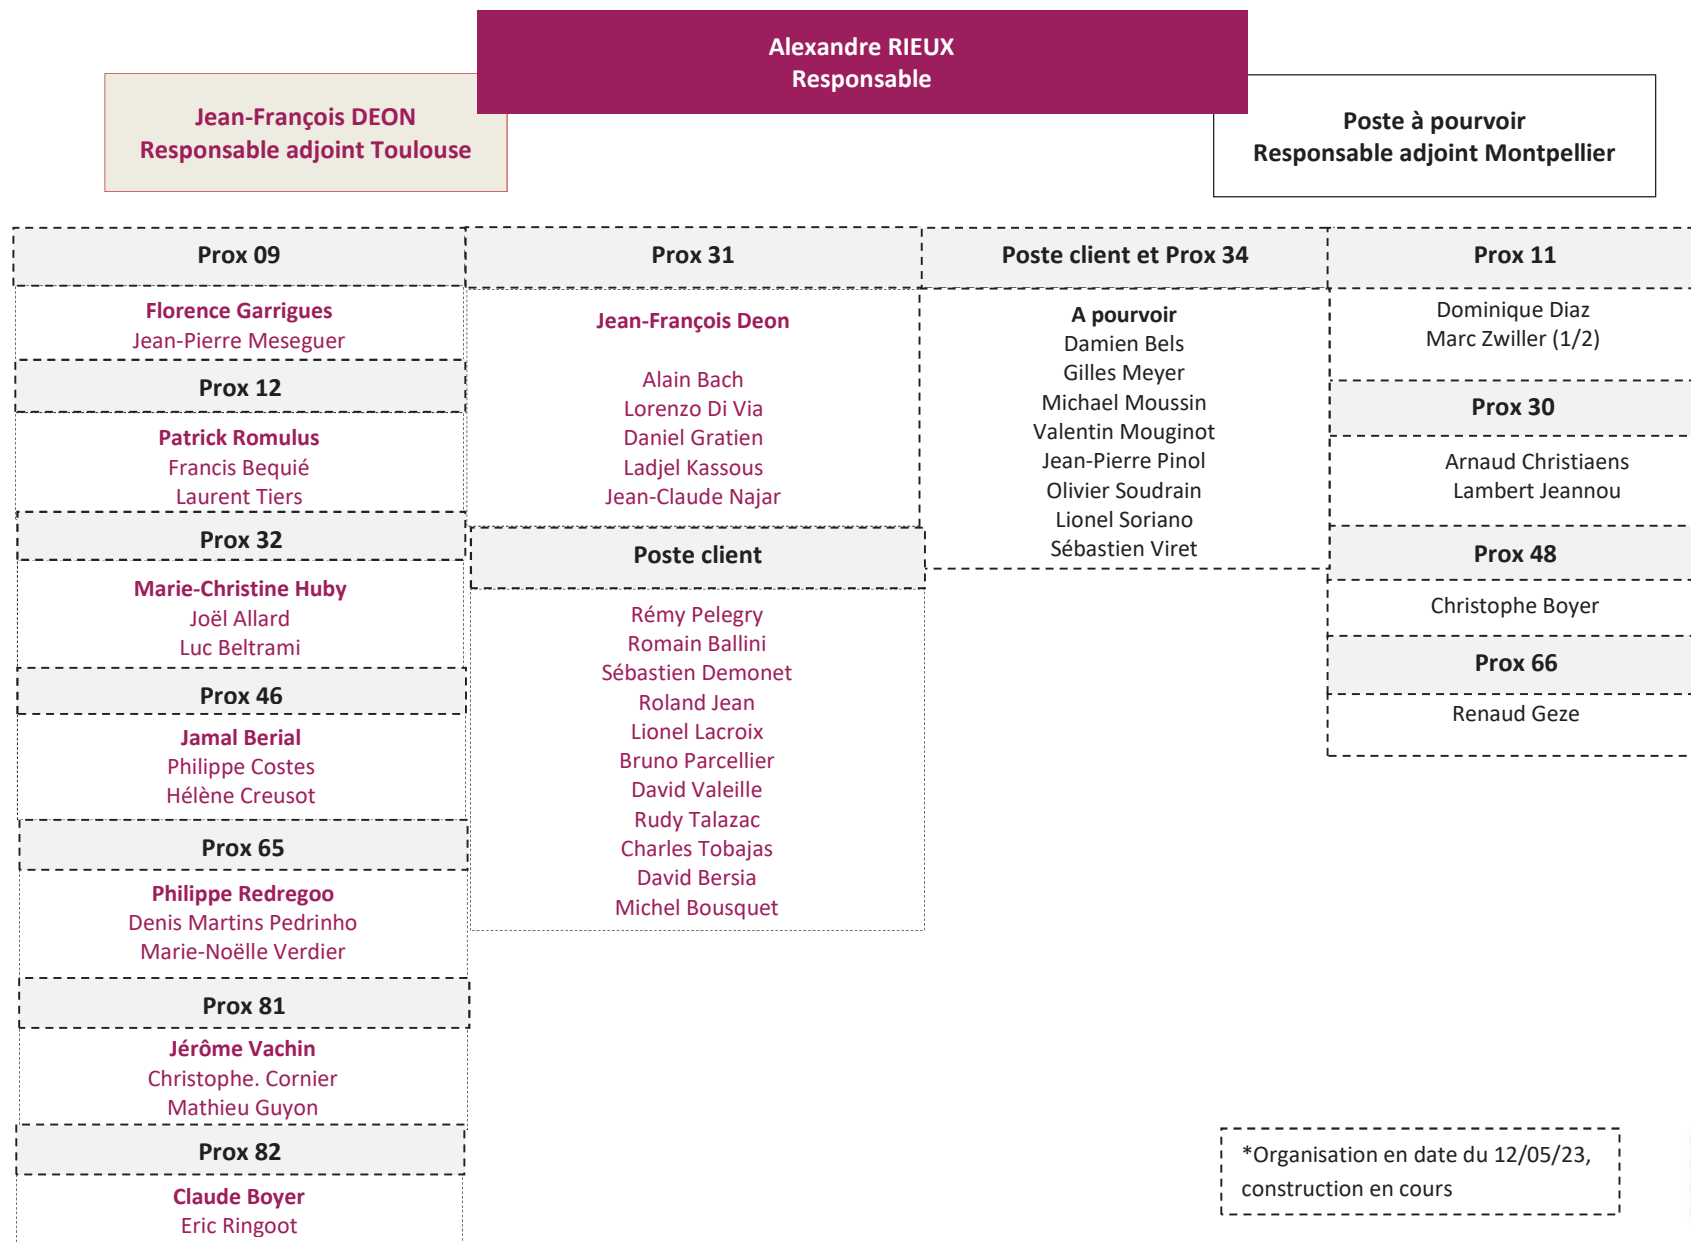

Direction des systèmes d'information et de l'innovation

Services socles, département proximité